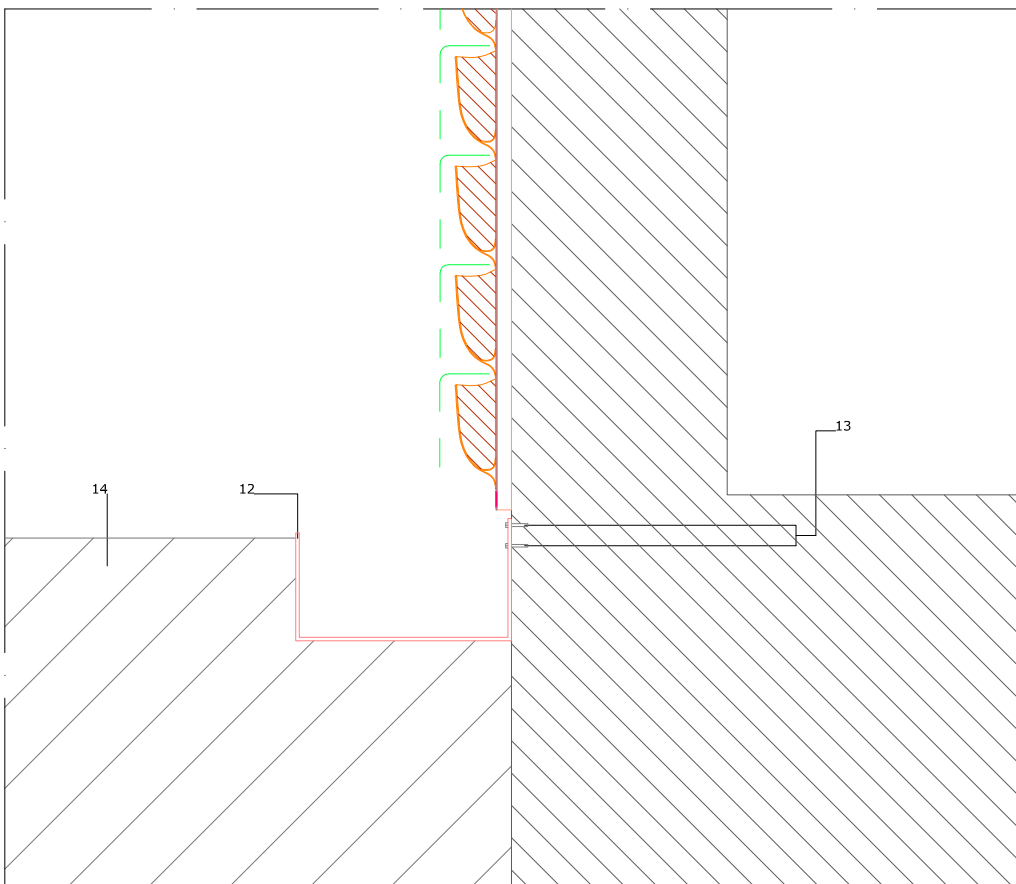

Detalle: EasyGardem [Módulo] 35 bolsillos

LEYENDA:

- 0. Elemento vertical
- 1. EasyGarden [Módulo]_PET extra fuerte
- 2. EasyGarden [Bolsillo]_PET extra fuerte
- 3. Línea Costura EasyGarden
- 4.a Anclaje_Tornillo+Arandela+Taco
- 4.b Anclaje_Tornillo Autorroscante Hexagonal
- 5. Ojal_Acero Inoxidable
- 6. Impermeabilización_PE [70µ]
- 7. Sustrato
- 8. Cobertura Vegetal
- 9. Rastrelado Perfiles Metálicos
- 10. Sistema Riego_PE
- 11. Albardilla Metálica
- 12. Canaleta Chapa Galvanizada Precalada
- 13. Anclaje
- 14. Terreno

Detalle: Parte superior de la fachada

Detalle: Encuentro con ventana [superior]

LEYENDA:

- 0. Elemento vertical
- 1. EasyGarden [Módulo]_PET extra fuerte
- 2. EasyGarden [Boisillo]_PET extra fuerte
- 3. Línea Costura EasyGarden
- 4.a Anclaje_Tornillo+Arandela+Taco
- 4.b Anclaje_Tornillo Autorroscante Hexagonal
- 5. Ojal_Acero Inoxidable
- 6. Impermeabilización_PE [70µ]
- 7. Sustrato
- 8. Cobertura Vegetal
- 9. Rastrelado Perfiles Metálicos
- 10. Sistema Riego_PE
- 11. Albardilla Metálica
- 12. Canaleta Chapa Galvanizada Precalada
- 13. Anclaje
- 14. Terreno

Detalle: Encuentro con ventana [inferior]

Detalle: Encuentro con el terreno

LEYENDA:

- 0. Elemento vertical
- 1. EasyGarden [Módulo]_PET extra fuerte
- 2. EasyGarden [Boisillo]_PET extra fuerte
- 3. Línea Costura EasyGarden
- 4.a Anclaje_Tornillo+Arandela+Taco
- 4.b Anclaje_Tornillo Autorroscante Hexagonal
- 5. Ojal_Acero Inoxidable
- 6. Impermeabilización_PE [70µ]
- 7. Sustrato
- 8. Cobertura Vegetal
- 9. Rastrelado Perfiles Metálicos
- 10. Sistema Riego_PE
- 11. Albardilla Metálica
- 12. Canaleta Chapa Galvanizada Precalada
- 13. Anclaje
- 14. Terreno