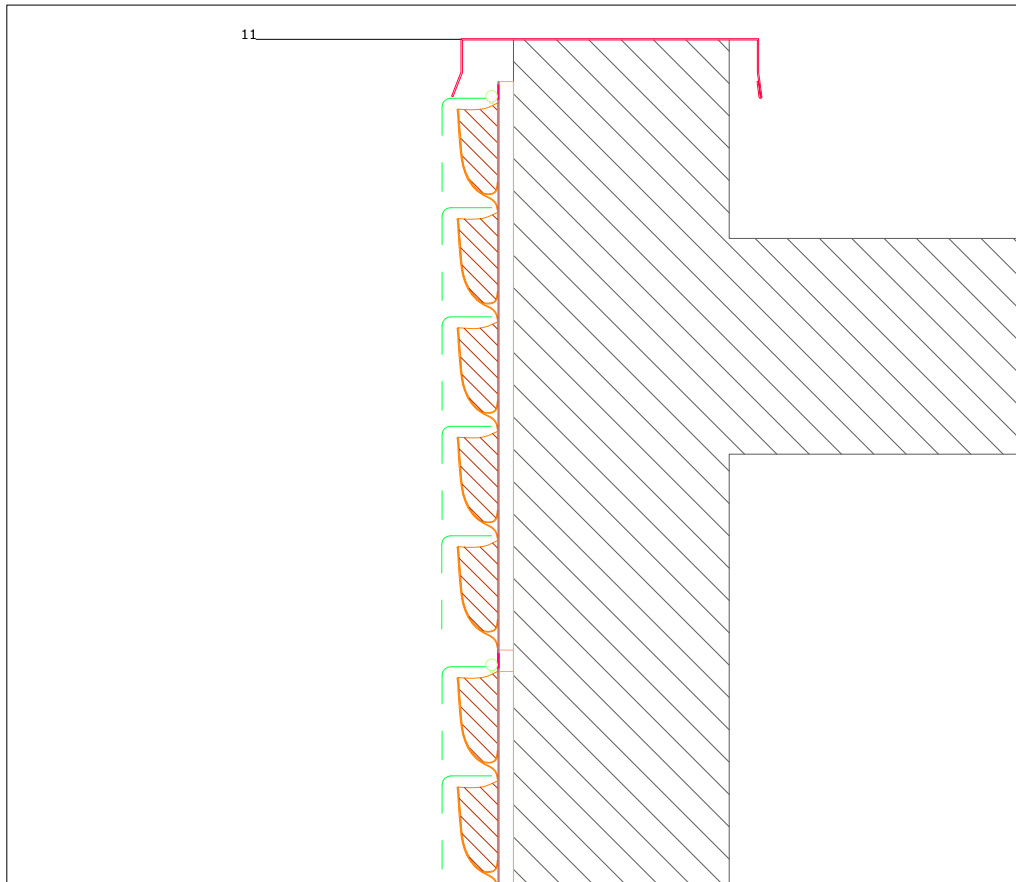

Detalle: EasyGardem [Módulo] 35 bolsillos

LEYENDA:

- 0. Elemento vertical
- 1. EasyGarden [Módulo]_PET extra fuerte
- 2. EasyGarden [Bolsillo]_PET extra fuerte
- 3. Línea Costura EasyGarden
- 4.a Anclaje_Tornillo+Arandela+Taco
- 4.b Anclaje_Tornillo Autorroscante Hexagonal
- 5. Ojal_Acero Inoxidable
- 6. Impermeabilización_PE [70µ]
- 7. Sustrato
- 8. Cobertura Vegetal
- 9. Rastrelado Perfiles Metálicos
- 10. Sistema Riego_PE
- 11. Albardilla Metálica
- 12. Canaleta Chapa Galvanizada Precalada
- 13. Anclaje
- 14. Terreno

Detalle: Parte superior de la fachada

Detalle: Encuentro con ventana [superior]

LEYENDA:

- 0. Elemento vertical
- 1. EasyGarden [Módulo]_PET extra fuerte
- 2. EasyGarden [Boisillo]_PET extra fuerte
- 3. Línea Costura EasyGarden
- 4.a Anclaje_Tornillo+Arandela+Taco
- 4.b Anclaje_Tornillo Autorroscante Hexagonal
- 5. Ojal_Acero Inoxidable
- 6. Impermeabilización_PE [70µ]
- 7. Sustrato
- 8. Cobertura Vegetal
- 9. Rastrelado Perfiles Metálicos
- 10. Sistema Riego_PE
- 11. Albardilla Metálica
- 12. Canaleta Chapa Galvanizada Precalada
- 13. Anclaje
- 14. Terreno

Detalle: Encuentro con ventana [inferior]

Detalle: Encuentro con el terreno

LEYENDA:

- 0. Elemento vertical
- 1. EasyGarden [Módulo]_PET extra fuerte
- 2. EasyGarden [Boisillo]_PET extra fuerte
- 3. Línea Costura EasyGarden
- 4.a Anclaje_Tornillo+Arandela+Taco
- 4.b Anclaje_Tornillo Autorroscante Hexagonal
- 5. Ojal_Acero Inoxidable
- 6. Impermeabilización_PE [70µ]
- 7. Sustrato
- 8. Cobertura Vegetal
- 9. Rastrelado Perfiles Metálicos
- 10. Sistema Riego_PE
- 11. Albardilla Metálica
- 12. Canaleta Chapa Galvanizada Precalada
- 13. Anclaje
- 14. Terreno