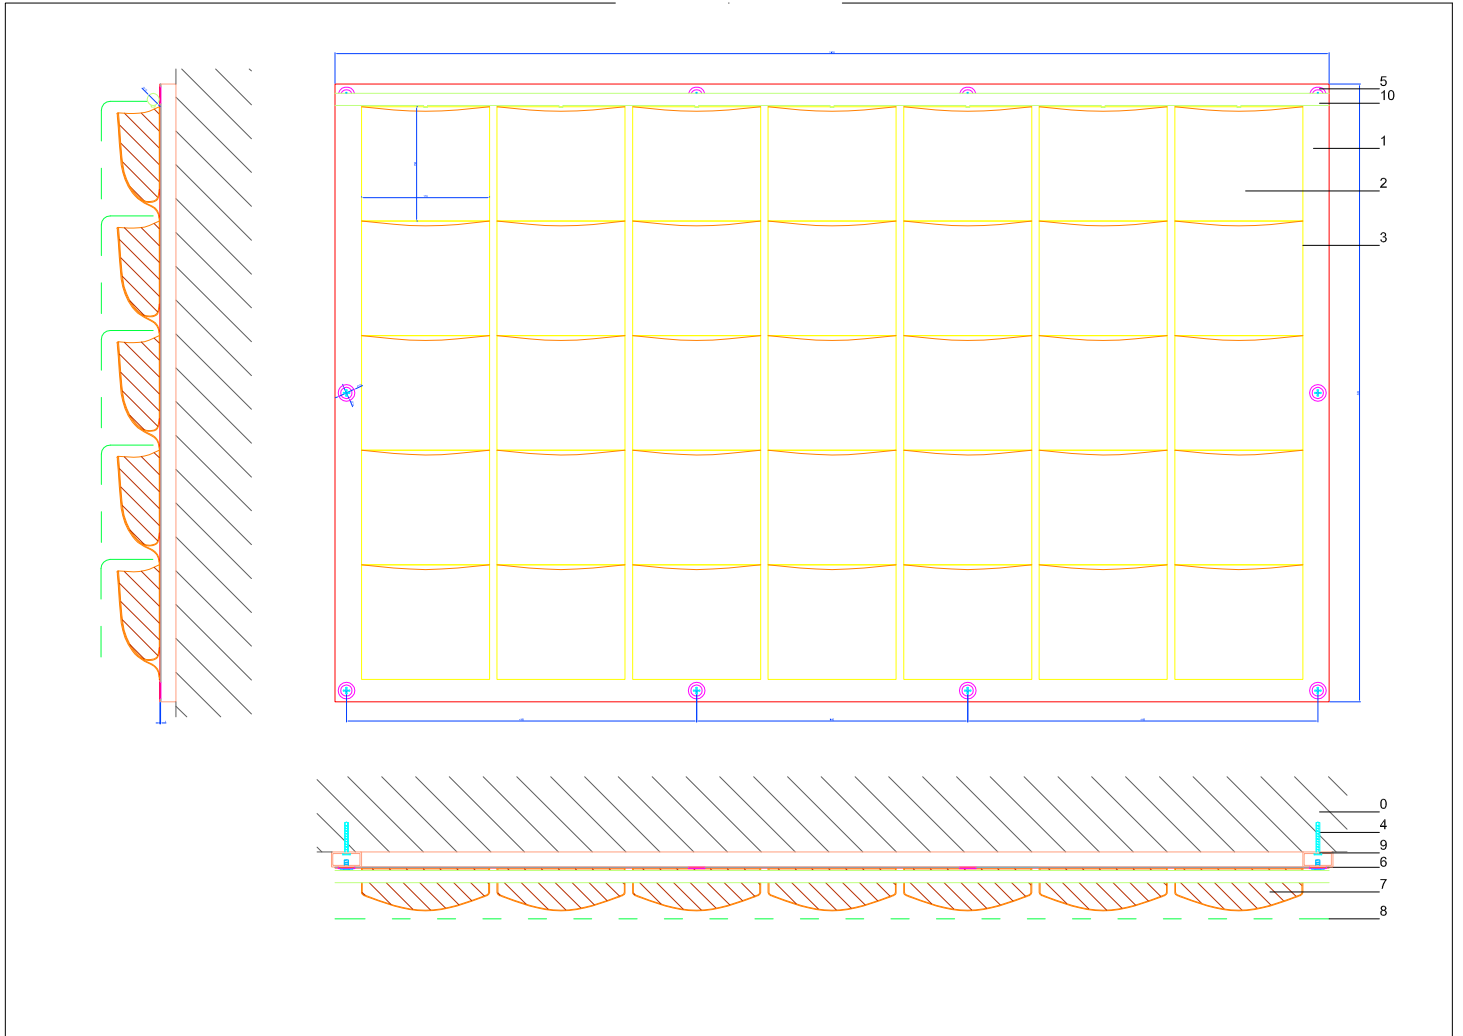

Detalle: EasyGardem [Módulo] 35 bolsillos

LEYENDA:

- 0. Elemento vertical
- 1. EasyGarden [Módulo]_PET extra fuerte
- 2. EasyGarden [Bolsillo]_PET extra fuerte
- 3. Línea Costura EasyGarden
- 4.a Anclaje_Tornillo+Arandela+Taco
- 4.b Anclaje_Tornillo Autorroscante Hexagonal
- 5. Ojal_Acero Inoxidable
- 6. Impermeabilización_PE [70µ]
- 7. Sustrato
- 8. Cobertura Vegetal
- 9. Rastrelado Perfiles Metálicos
- 10. Sistema Riego_PE
- 11. Albardilla Metálica
- 12. Canaleta Chapa Galvanizada Precalada
- 13. Anclaje
- 14. Terreno

Detalle: Parte superior de la fachada

Detalle: Encuentro con ventana [superior]

LEYENDA:

- 0. Elemento vertical
- 1. EasyGarden [Módulo]_PET extra fuerte
- 2. EasyGarden [Boisillo]_PET extra fuerte
- 3. Línea Costura EasyGarden
- 4.a Anclaje_Tornillo+Arandela+Taco
- 4.b Anclaje_Tornillo Autorroscante Hexagonal
- 5. Ojal_Acero Inoxidable
- 6. Impermeabilización_PE [70µ]
- 7. Sustrato
- 8. Cobertura Vegetal
- 9. Rastrelado Perfiles Metálicos
- 10. Sistema Riego_PE
- 11. Albardilla Metálica
- 12. Canaleta Chapa Galvanizada Precalada
- 13. Anclaje
- 14. Terreno

Detalle: Encuentro con ventana [inferior]

Detalle: Encuentro con el terreno

LEYENDA:

- 0. Elemento vertical
- 1. EasyGarden [Módulo]_PET extra fuerte
- 2. EasyGarden [Boisillo]_PET extra fuerte
- 3. Línea Costura EasyGarden
- 4.a Anclaje_Tornillo+Arandela+Taco
- 4.b Anclaje_Tornillo Autorroscante Hexagonal
- 5. Ojal_Acero Inoxidable
- 6. Impermeabilización_PE [70µ]
- 7. Sustrato
- 8. Cobertura Vegetal
- 9. Rastrelado Perfiles Metálicos
- 10. Sistema Riego_PE
- 11. Albardilla Metálica
- 12. Canaleta Chapa Galvanizada Precalada
- 13. Anclaje
- 14. Terreno