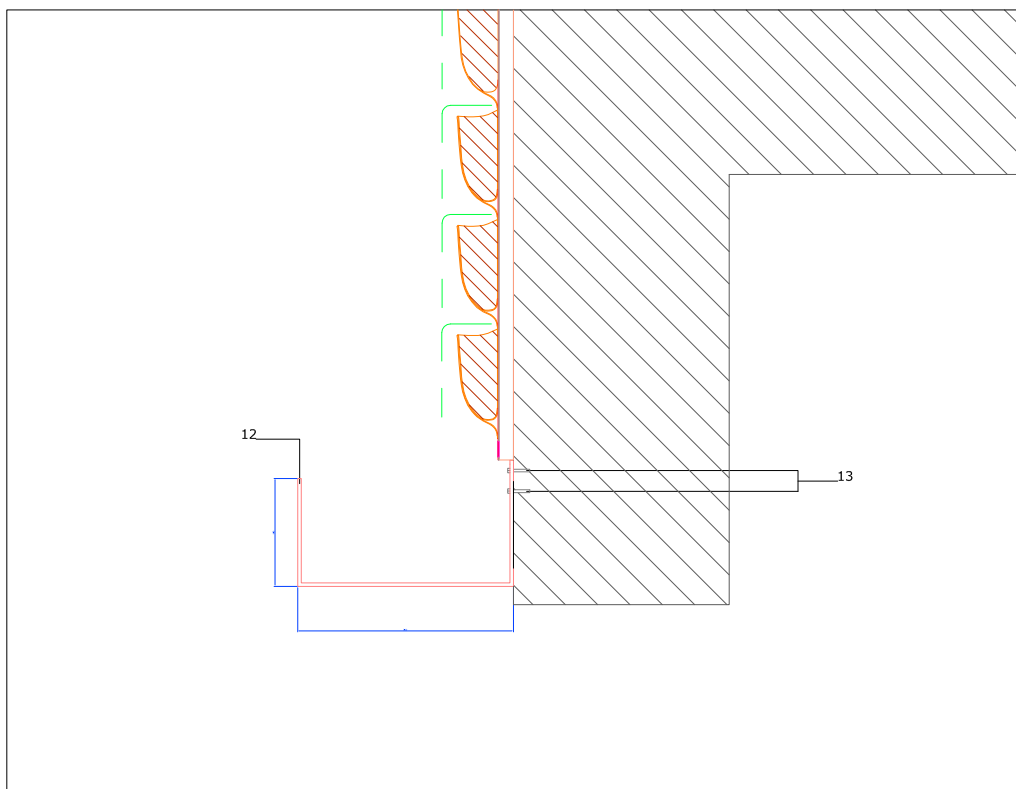

Detalle: EasyGardem [Módulo] 35 bolsillos

LEYENDA:

- 0. Elemento vertical
- 1. EasyGarden [Módulo]_PET extra fuerte
- 2. EasyGarden [Bolsillo]_PET extra fuerte
- 3. Línea Costura EasyGarden
- 4.a Anclaje_Tornillo+Arandela+Taco
- 4.b Anclaje_Tornillo Autorroscante Hexagonal
- 5. Ojal_Acero Inoxidable
- 6. Impermeabilización_PE [70µ]
- 7. Sustrato
- 8. Cobertura Vegetal
- 9. Rastrelado Perfiles Metálicos
- 10. Sistema Riego_PE
- 11. Albardilla Metálica
- 12. Canaleta Chapa Galvanizada Precalada
- 13. Anclaje
- 14. Terreno

Detalle: Parte superior de la fachada

Detalle: Encuentro con ventana [superior]

LEYENDA:

- 0. Elemento vertical
- 1. EasyGarden [Módulo]_PET extra fuerte
- 2. EasyGarden [Boisillo]_PET extra fuerte
- 3. Línea Costura EasyGarden
- 4.a Anclaje_Tornillo+Arandela+Taco
- 4.b Anclaje_Tornillo Autorroscante Hexagonal
- 5. Ojal_Acero Inoxidable
- 6. Impermeabilización_PE [70µ]
- 7. Sustrato
- 8. Cobertura Vegetal
- 9. Rastrelado Perfiles Metálicos
- 10. Sistema Riego_PE
- 11. Albardilla Metálica
- 12. Canaleta Chapa Galvanizada Precalada
- 13. Anclaje
- 14. Terreno

Detalle: Encuentro con ventana [inferior]

Detalle: Encuentro con el terreno

LEYENDA:

- 0. Elemento vertical
- 1. EasyGarden [Módulo]_PET extra fuerte
- 2. EasyGarden [Boisillo]_PET extra fuerte
- 3. Línea Costura EasyGarden
- 4.a Anclaje_Tornillo+Arandela+Taco
- 4.b Anclaje_Tornillo Autorroscante Hexagonal
- 5. Ojal_Acero Inoxidable
- 6. Impermeabilización_PE [70µ]
- 7. Sustrato
- 8. Cobertura Vegetal
- 9. Rastrelado Perfiles Metálicos
- 10. Sistema Riego_PE
- 11. Albardilla Metálica
- 12. Canaleta Chapa Galvanizada Precalada
- 13. Anclaje
- 14. Terreno