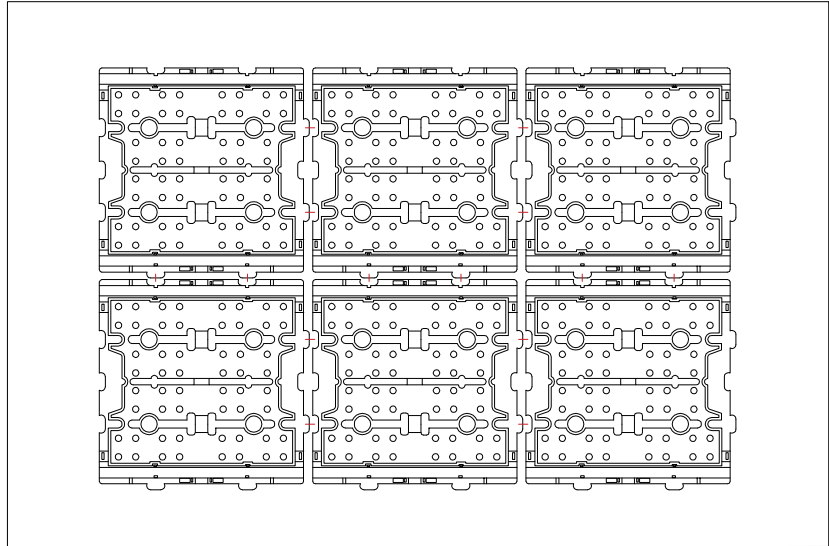

Detalle: ClackNature

Detalle: AquaNature [varios módulos]

Detalle: AquaNature

Detalle: RoofNature [varios módulos]

Detalle: ClackNature + AquaNature

LEYENDA:

- 0. Cubierta Edificio
- 1. ClackNature_PE-R
- 2. AquaNature_PE-R
- 3. Sistema de Fijación
- 4. Sustrato
- 5. Cobertura Vegetal

Detalle: RoofNature

LEYENDA:

- 0. Cubierta Edificio
- 1. ClackNature_PE-R
- 2. AquaNature_PE-R
- 3. Sistema de Fijación
- 4. Sustrato
- 5. Cobertura Vegetal